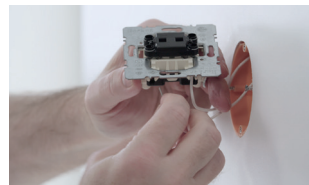

## Und so einfach ist die Installation des DALI PCU:

**01** Verbinden Sie das DALI PCU mit den Netz- und DALI-Adern.

**02** Legen Sie das DALI PCU in die Unterputzdose.

**03** Schließen Sie das DALI PCU an den Taster an.

## Einfacher Einbau in Standard-Unterputzdosen

Die Installation des DALI PCU ist besonders einfach. Für die gesamte Lichtsteuerung ist nur eine Komponente notwendig. Nach Anschluss von Netz- und DALI-Adern wird das DALI PCU in die Dose gelegt und mit dem Taster verbunden – fertig. So machen Sie aus einem Standardtaster ein vollwertiges DALI-Steuergerät. Diese Plug-&-Play-Lösung bietet viele Funktionen für ein komfortables Lichtmanagement.