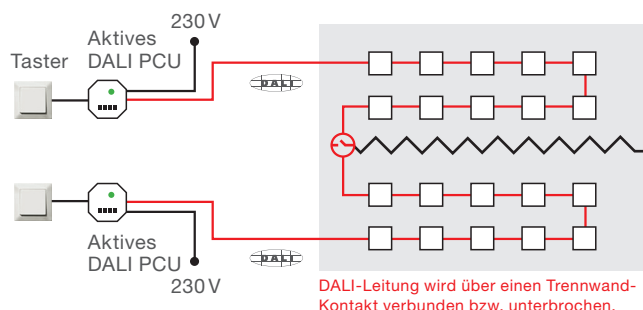

Spezialanwendungen

Räume mit Trennwänden (z. B. teilbare Konferenzräume)

- Bis zu vier Teilräume realisierbar
- Lokale Steuerung der einzelnen Teilräume durch lokales Steuergerät (Wand geschlossen) bzw. zentrale Steuerung über alle DALI PCUs (Wand offen)
- Keine Inbetriebnahme erforderlich
- Einadrige Unterbrechung der DALI-Leitung bei geschlossener Trennwand ausreichend