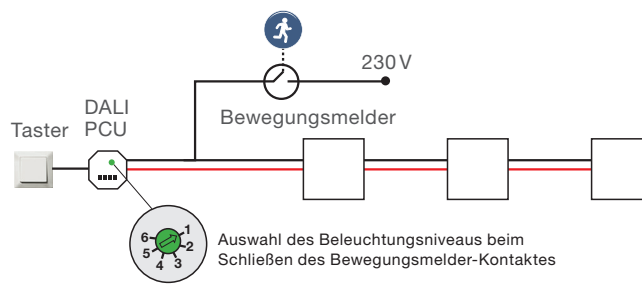

Kombination mit Standardbewegungsmeldern

- Weitere Energieeinsparung durch Präsenzerkennung
- Automatisches Ein-/Aus-switchen durch den Bewegungsmelder
- Manuelles Dimmen und Schalten möglich, sobald Präsenz erkannt wurde
- Abschaltung des Standby-Verbrauchs über den Bewegungsmelder