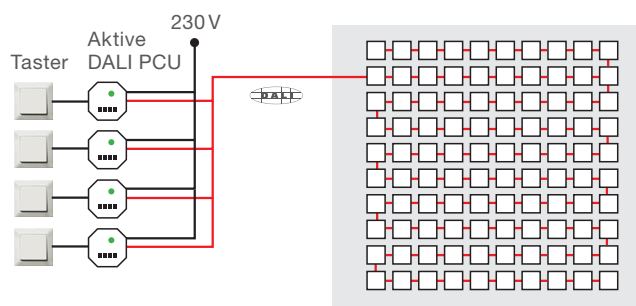

4 Bedienstellen und 100 Leuchten

- Bis zu 100 Leuchten mit vier aktiven DALI PCUs
- DALI-Kabellänge bis zu 300 Meter