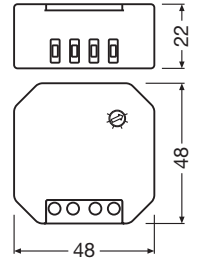

Produkt- bezeichnung	GTIN (EAN)	V	Hz	W SYSTEM	IP	CONTROL	No. of OUTPUTS	T_a	
DALI PCU	4052899955622	230	50/60	2	IP20	DALI	1	0...+40 °C	Für den Einbau in Unterputzdosen

OSRAM GmbH

Hauptverwaltung:

Marcel-Breuer-Straße 6
80807 München
Fon +49 89 6213-0
Fax +49 89 6213-2020
www.osram.com

Kunden-Service-Center
(KSC) Deutschland:

Parkring 33
85748 Garching
Fon +49 89 6213-6000
Fax +49 89 6213-6001

Partner: