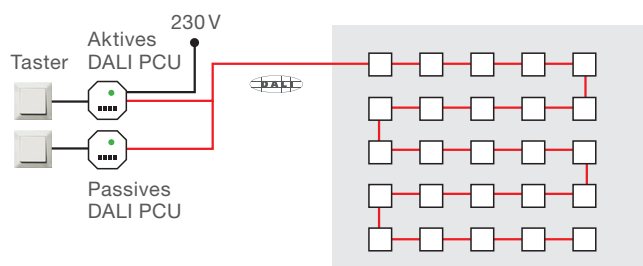

Ein Gerät für unterschiedlichste Raumtypen und Raumgrößen

Flexible Lichtsteuerung in Standard- und Spezialanwendungen.

Das DALI PCU beweist in vielen Anwendungsgebieten ein hohes Maß an Flexibilität und Bedienkomfort. Ein DALI PCU steuert bis zu 25 Leuchten, bis zu 4 Geräte lassen sich parallel schalten und synchronisieren sich automatisch. Damit sind Projekte mit bis zu 4 Bedienstellen

bzw. bis zu 100 Leuchten realisierbar, beispielsweise in Büros oder Besprechungsräumen. Auch teilbare Räume mit Trennwänden lassen sich mit einfachen Mitteln flexibel schalten und dimmen. In Verbindung mit Standardbewegungsmeldern sind weitere Energieeinsparungen möglich.

Standardanwendungen

2 Bedienstellen und 25 Leuchten

- Bis zu 25 Leuchten mit einem aktiven DALI PCU
- Zweite Bedienstelle (passives DALI PCU) wird direkt aus der DALI-Leitung versorgt