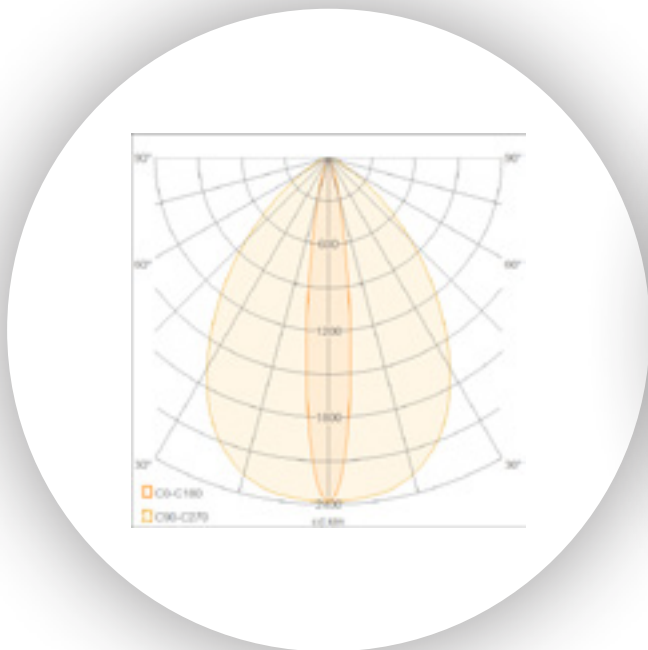

Eine Frage der Perspektive

Übernehmen Sie die vollständige Kontrolle über die Art und Weise, wie Ihr Beleuchtungskonzept aussehen und wirken soll. Mit den für LINEARlight Rigid FINESSE erhältlichen Linsen und Abdeckungen werden Sie zum Regisseur Ihres eigenen lichttechnischen Meisterwerks.

Aussehen ist nicht alles, auch die Optik zählt!

In Ihrer Beleuchtungsanlage spielen Optiken (d. h. Linsen und Abdeckungen) eine wichtige Rolle. Sie haben einen starken Einfluss darauf, wie Licht als Mittel der Inszenierung innerhalb Ihres kreativen Konzepts eingesetzt werden kann. Die Linsen und Abdeckungen für die Beleuchtungslösungen von LINEARlight Rigid FINESSE eröffnen Ihnen ein breites Spektrum an Möglichkeiten – von fokussiertem bis hin zu diffusem Licht, von der Allgemeinbeleuchtung bis hin zu Wallgrazing- und Wallwashing-Effekten.

Aus Licht wird Freude

Wenn Licht zu einem entscheidenden gestalterischen Element der Strukturen wird, die es beleuchtet, sehen die Betrachter nicht einfach nur Fassaden und Innenräume – jetzt können sie sie im wahrsten Sinne des Wortes erleben.

10° symmetrisch

Ideal für Wallgrazing-Effekte. LINEARlight Rigid FINESSE mit 10° symmetrischen Linsen werden häufig eingesetzt, um die individuellen Strukturen von Wänden aus Ziegel, Naturstein, Sichtbeton oder Rauputz hervorzuheben.