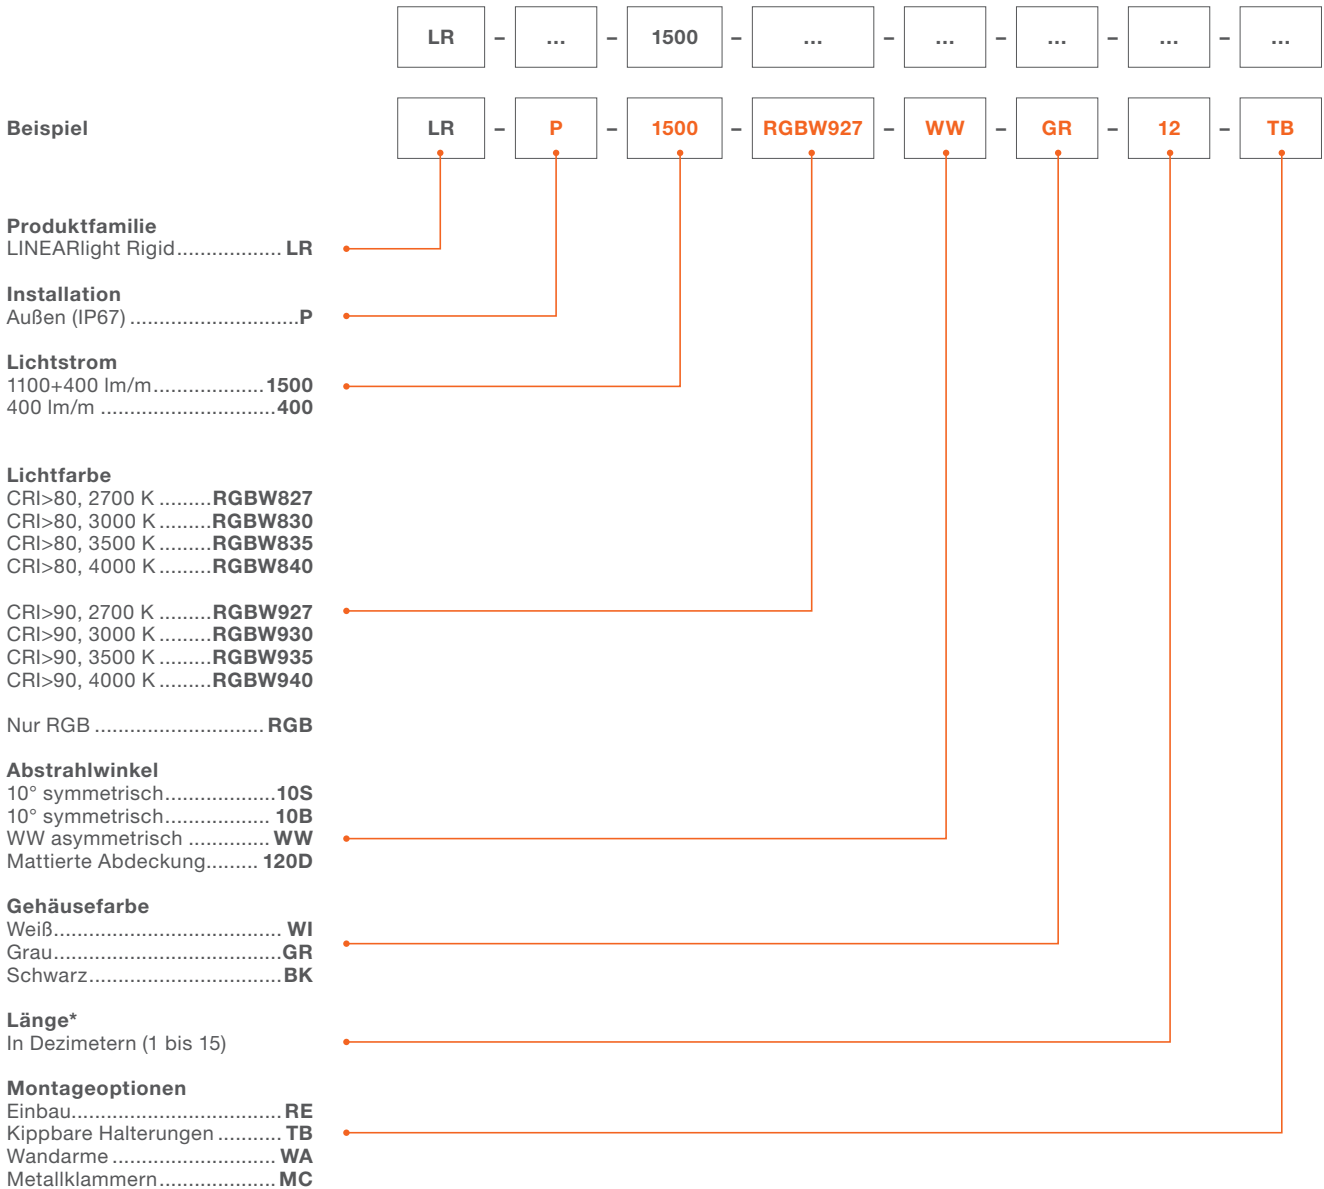

LR FINESSE Überbrücker für Außen, 0,5 m, IP68

LR FINESSE DIY-Stecker/-Buchsen für Außen, IP68 x5

LR FINESSE Aufhängungs-Bausatz, 3 m

LR FINESSE Blende

LR FINESSE In-Ground für versenkte Montage

LINEARlight Rigid FINESSE Weiß

Sprechender Code

Gehäusefarbe

Weiß – WI

Grau – GR

Schwarz – BK

*Bitte beachten Sie:

Längenangaben in Dezimetern sind Näherungswerte und nur zur schnelleren Orientierung gedacht. Die tatsächlichen Längen sind wie folgt:
 01 = 12 cm, 02 = 22 cm, 03 = 32 cm, 04 = 42 cm, 05 = 52 cm, 06 = 62 cm, 07 = 72 cm, 08 = 82 cm, 09 = 92 cm, 10 = 102 cm, 11 = 112 cm,
 12 = 122 cm, 13 = 132 cm, 14 = 142 cm, 15 = 152 cm

LINEARlight Rigid FINESSE RGB und RGBW

Sprechender Code

Gehäusefarbe

Weiß – WI

Grau – GR

Schwarz – BK

*Bitte beachten Sie:

Längenangaben in Dezimetern sind Näherungswerte und nur zur schnelleren Orientierung gedacht. Die tatsächlichen Längen sind wie folgt:
 01 = 12 cm, 02 = 22 cm, 03 = 32 cm, 04 = 42 cm, 05 = 52 cm, 06 = 62 cm, 07 = 72 cm, 08 = 82 cm, 09 = 92 cm, 10 = 102 cm, 11 = 112 cm,
 12 = 122 cm, 13 = 132 cm, 14 = 142 cm, 15 = 152 cm