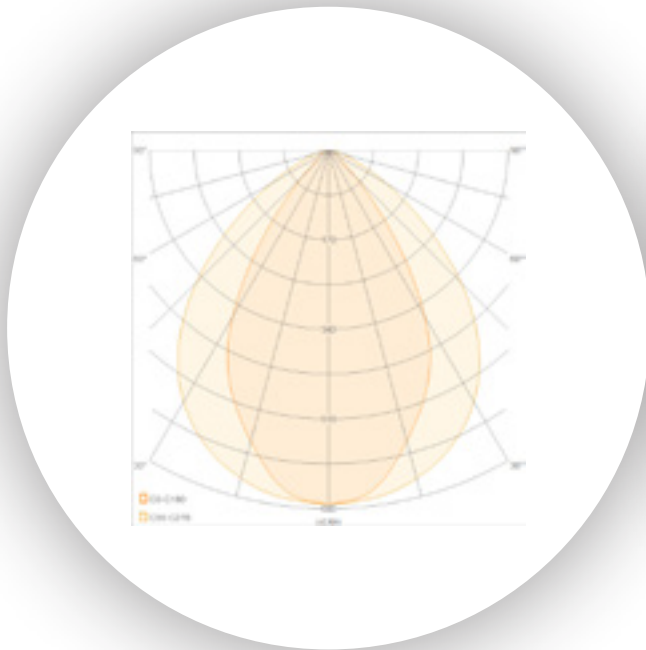

60° symmetrisch

Ideal für allgemeine Beleuchtungszwecke. 60° symmetrische Linsen sind ihren 30°-Pendants ähnlich, werden aber aufgrund ihres breiteren Abstrahlwinkels meist für breitere Korridore oder Wände verwendet.