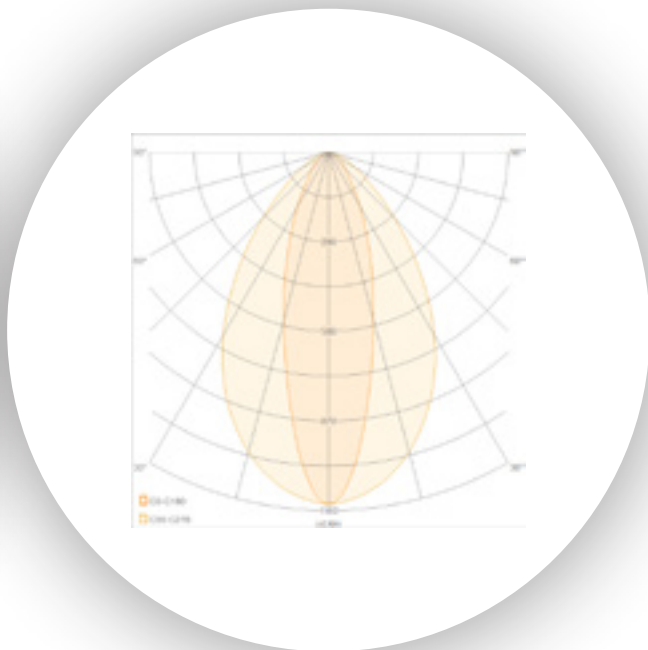

10° symmetrisch

Ideal für Wallgrazing-Effekte. LINEARlight Rigid FINESSE mit 10° symmetrischen Linsen werden häufig eingesetzt, um die individuellen Strukturen von Wänden aus Ziegel, Naturstein, Sichtbeton oder Rauputz hervorzuheben.