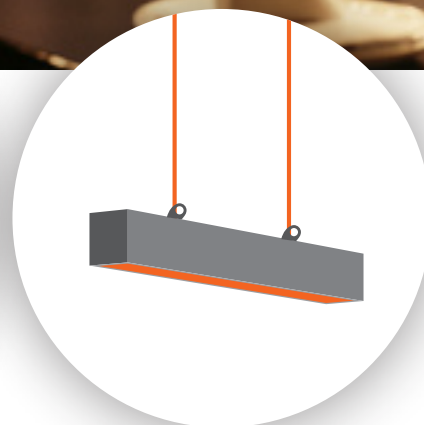

Licht ist OSRAM

OSRAM

Maximale Flexibilität bei der Installation

Mit einem breiten Angebot an Installationszubehör für LINEARlight Rigid FINESSE ermöglicht es OSRAM Ihnen, kreativ mit Licht umzugehen. Ob für Innen- oder Außenanwendung, Ein- oder Anbau, von oben, von der Seite oder von unten, mit oder ohne bewegliche Teile: Diese linearen Systeme lassen sich auf nahezu jeder Oberfläche montieren – oder sie verschwinden in abgehängten Decken oder Lichtvouten. Sie können jederzeit die Montageoptionen wählen, die Sie für Ihre spezifischen Projektaufgaben benötigen.

Bausatz für versenkte Montage
Metallgehäuse zum Einbau in abgehängte Trockenbaudecken; Längenreduzierung bauseits möglich.

Bausatz für Aufhängungen
Die flexibel höhenverstellbare Aufhängung reguliert den Abstand zwischen der Decke und dem Produkt.

Kippbare Halterungen

Diese Option erlaubt es, das Licht nach Belieben zu lenken; besonders geeignet für Installationen an Wänden und Böden sowie in Lichtvouten. Die Halterungen sind aus Edelstahl gefertigt und daher extrem langlebig.