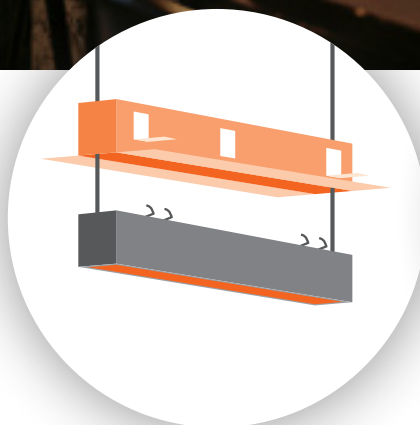

Licht ist OSRAM

OSRAM

Maximale Flexibilität bei der Installation

Mit einem breiten Angebot an Installationszubehör für LINEARlight Rigid FINESSE ermöglicht es OSRAM Ihnen, kreativ mit Licht umzugehen. Ob für Innen- oder Außenanwendung, Ein- oder Anbau, von oben, von der Seite oder von unten, mit oder ohne bewegliche Teile: Diese linearen Systeme lassen sich auf nahezu jeder Oberfläche montieren – oder sie verschwinden in abgehängten Decken oder Lichtvouten. Sie können jederzeit die Montageoptionen wählen, die Sie für Ihre spezifischen Projektaufgaben benötigen.

Bausatz für versenkte Montage
Metallgehäuse zum Einbau in abgehängte Trockenbaudecken; Längenreduzierung bauseits möglich.

Bausatz für Aufhängungen
Die flexibel höhenverstellbare Aufhängung reguliert den Abstand zwischen der Decke und dem Produkt.

Kippbare Halterungen

Diese Option erlaubt es, das Licht nach Belieben zu lenken; besonders geeignet für Installationen an Wänden und Böden sowie in Lichtvouten. Die Halterungen sind aus Edelstahl gefertigt und daher extrem langlebig.