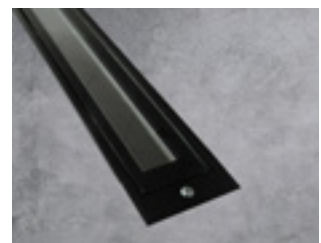

Drei Längen:

67,6 cm, 97,6 cm und 127,6 cm