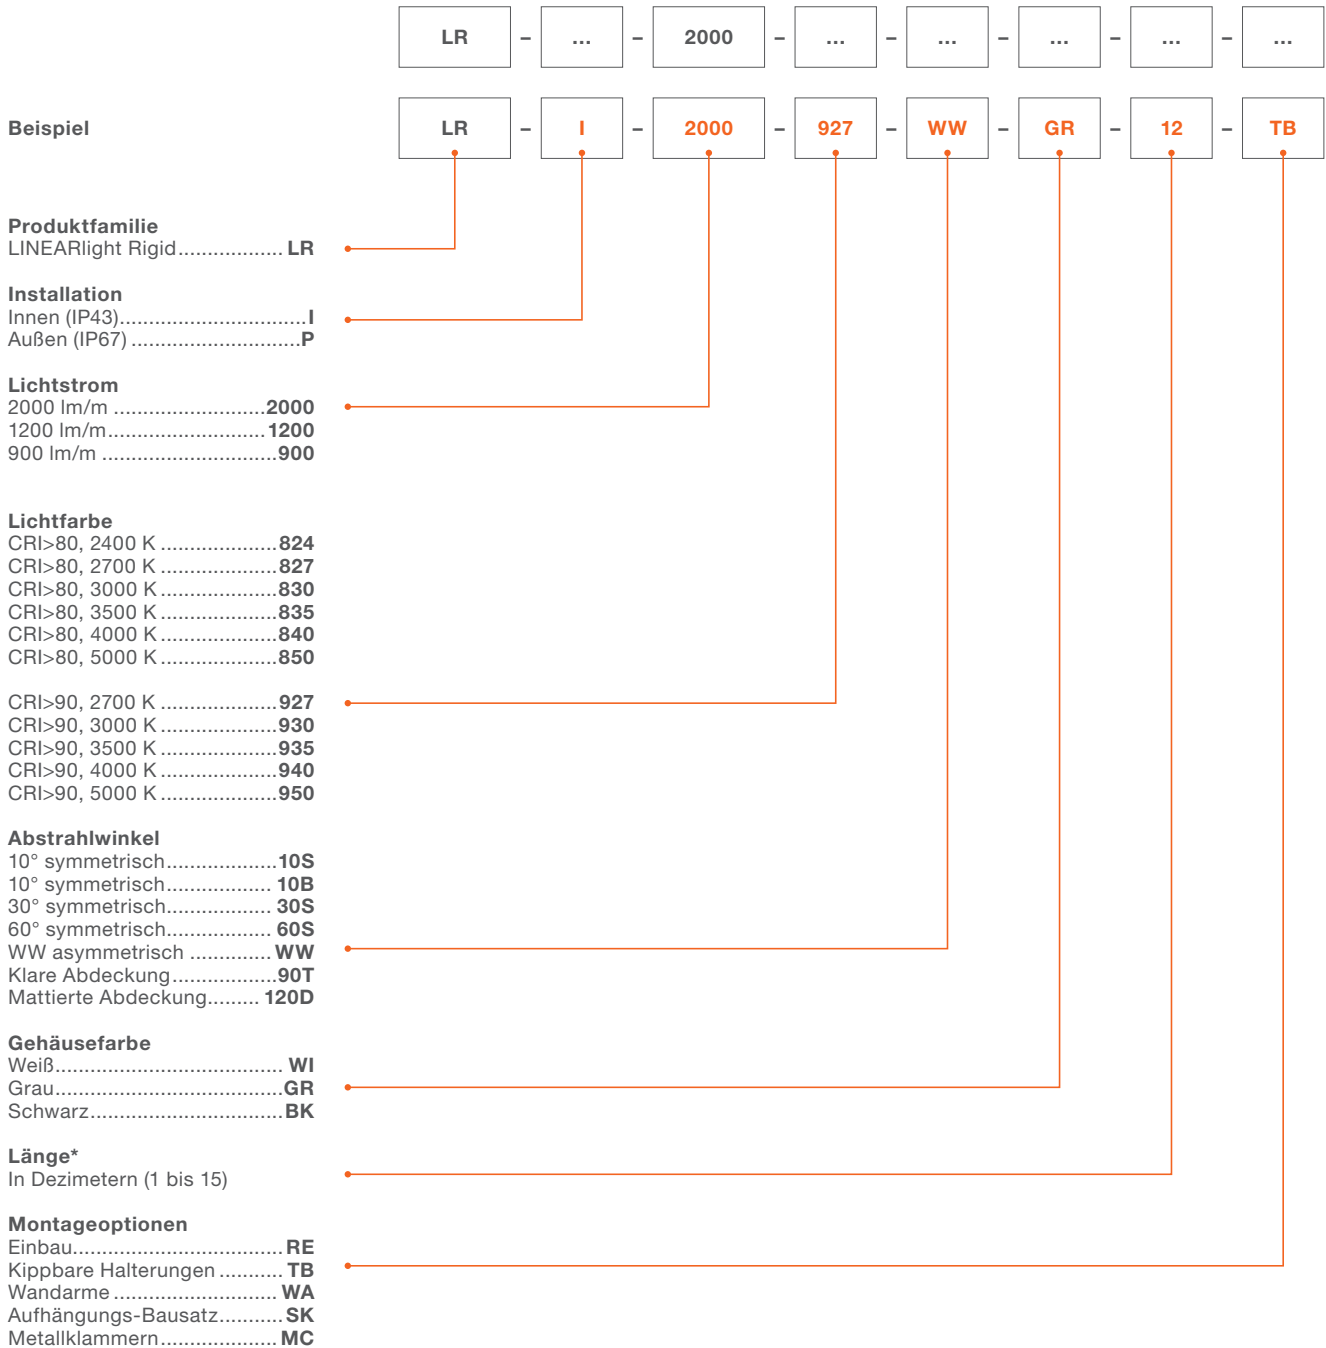

LINEARlight Rigid FINESSE Weiß

Sprechender Code

Gehäusefarbe

Weiß – WI

Grau – GR

Schwarz – BK

*Bitte beachten Sie:

Längenangaben in Dezimetern sind Näherungswerte und nur zur schnelleren Orientierung gedacht. Die tatsächlichen Längen sind wie folgt:
01 = 12 cm, 02 = 22 cm, 03 = 32 cm, 04 = 42 cm, 05 = 52 cm, 06 = 62 cm, 07 = 72 cm, 08 = 82 cm, 09 = 92 cm, 10 = 102 cm, 11 = 112 cm,
12 = 122 cm, 13 = 132 cm, 14 = 142 cm, 15 = 152 cm