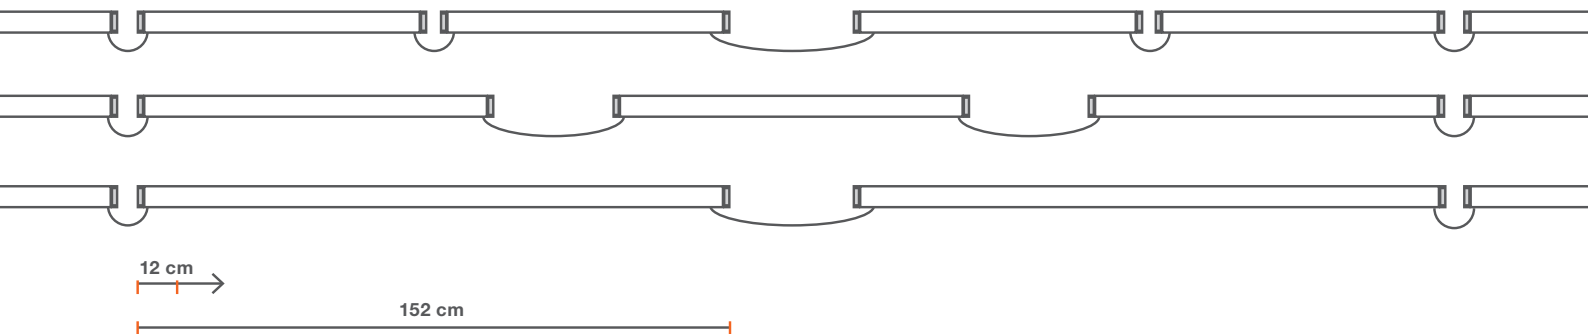

So lang und so hell, wie Sie möchten

Sie wollen, dass Ihr Beleuchtungskonzept nicht nur brilliant, sondern auch so präzise wie möglich ist. Deshalb gibt es unsere LINEARlight Rigid FINESSE Wallwashing- und Wallgrazing-Versionen in drei verschiedenen Gehäusefarben (salznebelresistenter Lack) und einer Vielzahl von Längen, von 12 bis 152 cm. So können Sie Ihren Erfolg als Lichtdesigner optimal kalkulieren – Schritt für Schritt, Projekt für Projekt, jederzeit und immer wieder.