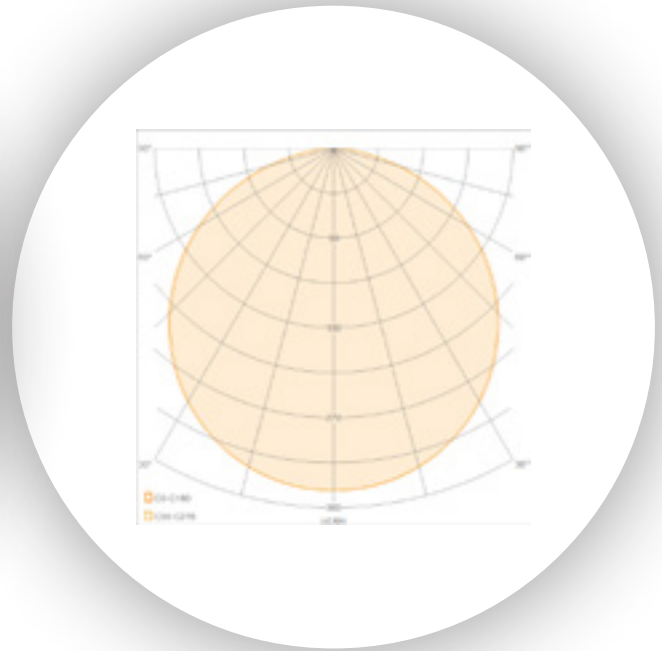

Mattierte Abdeckung

Eine mattierte Abdeckung mildert die Wirkung der Lichtquelle und sorgt für eine homogenere Lichtverteilung. Diese Abdeckung eignet sich besonders für Beleuchtungsaufgaben, die eine angenehme und einladende Atmosphäre schaffen sollen.