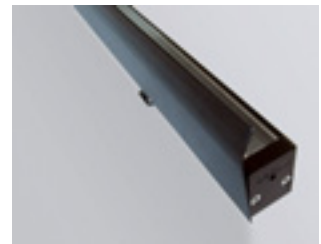

Kippbare Halterungen

Diese Option erlaubt es, das Licht nach Belieben zu lenken; besonders geeignet für Installationen an Wänden und Böden sowie in Lichtvouten. Die Halterungen sind aus Edelstahl gefertigt und daher extrem langlebig.

LINEARlight Rigid FINESSE ohne Blende

LINEARlight Rigid FINESSE mit Blende

Kleiner Aufwand, große Wirkung

Die für den Außenbereich konzipierte LINEARlight Rigid FINESSE Blende besteht aus lackiertem Edelstahl und lässt sich mit Montageclips einfach befestigen.