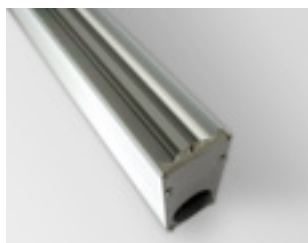

Drei Längen:

67,6 cm, 97,6 cm und 127,6 cm