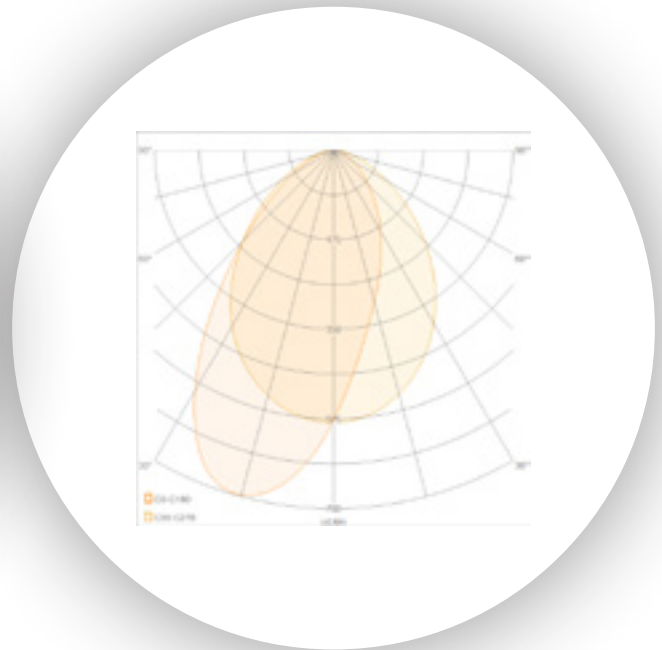

WW asymmetrisch

LINEARlight Rigid FINESSE mit asymmetrischen WW-Linsen werden eingesetzt, um eine gleichmäßige Wandbeleuchtung zu erzeugen, ohne dabei das Licht in andere Richtungen zu streuen. Die Module werden in der Regel in einem bestimmten Abstand zur Wand installiert (z. B. 0,5 m).