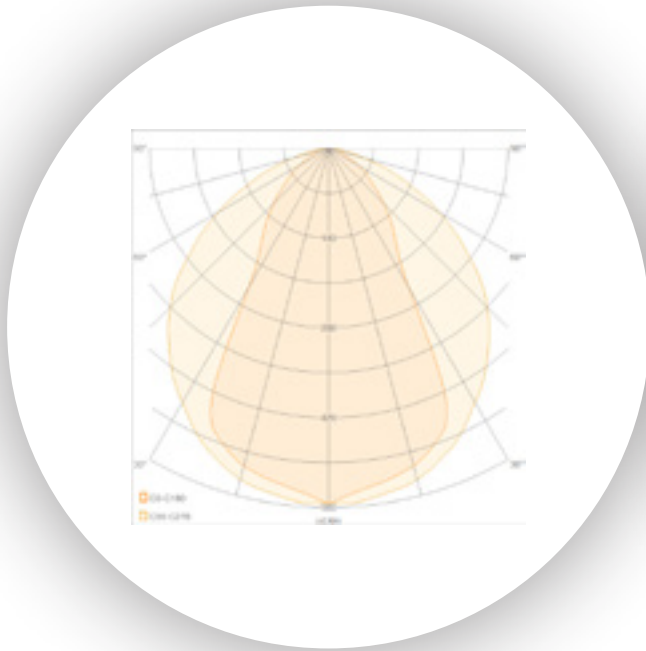

Klare Abdeckung

Mit einer klaren, transparenten Abdeckung bietet LINEARlight Rigid FINESSE fokussiertes Licht für alle Beleuchtungsaufgaben, die eine präzise, detaillierte Sichtbarkeit, starke Kontraste und klar umrissene Strukturen erfordern.