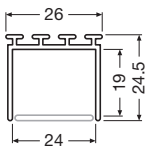

Profilsystem auf einen Blick

B 14,7 x H 9,7 x L 2100 mm
LF-LTS-2100
 4008321978981

B 15,2 x H 6 x L 3000 mm
FX-QMS-G1-TU15H6-300
 4052899448865

B 22 x H 6 x L 3000 mm
FX-QMS-G1-TU15H6W3-300
 4052899448889

B 16 x H 12 x L 3000 mm
FX-QMS-G1-TU16H12-300
 4052899448964

B 22 x H 12 x L 2000 mm
FX-QMS-G1-TU16H12W3-300
 4052899448988

B 18,5 x H 15,8 x L 3000 mm
FX-QMS-G1-TR19H16-300
 4052899449008

B 16 x H 12 x L 3000 mm
FX-QMS-G1-TU16H12LS-300
 4052899449046

B 16 x H 12 x L 3000 mm
FX-QMS-G1-TU16H12LS-300
 4052899448867

B 26 x H 24,5 x L 3000 mm
FX-QMW-G1-TU26H25-300
 4052899448803

B 30 x H 25 x L 3000 mm
FX-QMW-G1-TU26H25W2-300
 4052899448841

B 46 x H 25 x L 3000 mm
FX-QMW-G1-TU26H25W10-300
 4052899448773