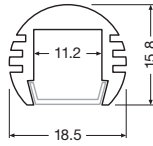

Profilsystem auf einen Blick

B 14,7 x H 9,7 x L 2100 mm
LF-LTS-2100
 4008321978981

B 15,2 x H 6 x L 3000 mm
FX-QMS-G1-TU15H6-300
 4052899448865

B 22 x H 6 x L 3000 mm
FX-QMS-G1-TU15H6W3-300
 4052899448889

B 16 x H 12 x L 3000 mm
FX-QMS-G1-TU16H12-300
 4052899448964

B 22 x H 12 x L 2000 mm
FX-QMS-G1-TU16H12W3-300
 4052899448988

B 18,5 x H 15,8 x L 3000 mm
FX-QMS-G1-TR19H16-300
 4052899449008

B 16 x H 12 x L 3000 mm
FX-QMS-G1-TU16H12LS-300
 4052899449046