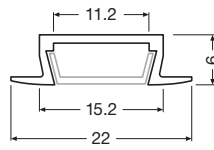

Optionales Verbindungssystem

Produktbezeichnung	Beschreibung	GTIN (EAN)	MOQ
FX-SC08-G2-CT2PF-0500	2-poliger Stecker 0,5m Kabel	4052899464735	20
FX-SC08-G2-CT2PF-1000	2-poliger Stecker 1 m Kabel	4052899464766	20
FX-SC08-G2-CT4PJ	Jumper (Verbindung von Band zu Band)	4052899464858	25
FX-SC08-G1-FW4P-LIN-0030	Verlängerungsdraht 30 mm	4008321875587	100
FX-SC08-G1-FW4P-LIN-0150	Verlängerungsdraht 150 mm	4008321875563	50
FX-SC08-G1-FW4P-LIN-0300	Verlängerungsdraht 300 mm	4052899469259	50
FX-SC08-G2-C2PF-IP54-0500	2-poliger Stecker IP54 0,5m Kabel	4052899464889	20
FX-SC08-G2-BTJ-IP54	Schutzkappe aus Silikon	4052899568853	25
FX-SC08-G2-CT4PF-0500	IP00 4-poliger Stecker 0,5m Kabel	4052899464797	20
FX-SC08-G2-CT4PF-1000	IP00 4-poliger Stecker 1 m Kabel	4052899464827	20
FX-SC08-G2-CT3PF-0500HF	IP00 3-poliger Stecker 0,5m Kabel	4052899482999	20
FX-SC08-G2-CT3PFE-0500HF	IP00 3-poliger Stecker 1 m Kabel	4052899483026	20

Profilsystem auf einen Blick

B 14,7 x H 9,7 x L 2100 mm
LF-LTS-2100
 4008321978981

B 15,2 x H 6 x L 3000 mm
FX-QMS-G1-TU15H6-300
 4052899448865

B 22 x H 6 x L 3000 mm
FX-QMS-G1-TU15H6W3-300
 4052899448889