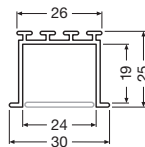

Profilsystem auf einen Blick

B 14,7 x H 9,7 x L 2100 mm
LF-LTS-2100
 4008321978981

B 15,2 x H 6 x L 3000 mm
FX-QMS-G1-TU15H6-300
 4052899448865

B 22 x H 6 x L 3000 mm
FX-QMS-G1-TU15H6W3-300
 4052899448889

B 16 x H 12 x L 3000 mm
FX-QMS-G1-TU16H12-300
 4052899448964

B 22 x H 12 x L 2000 mm
FX-QMS-G1-TU16H12W3-300
 4052899448988

B 18,5 x H 15,8 x L 3000 mm
FX-QMS-G1-TR19H16-300
 4052899449008

B 16 x H 12 x L 3000 mm
FX-QMS-G1-TU16H12LS-300
 4052899449046

B 16 x H 12 x L 3000 mm
FX-QMS-G1-TU16H12LS-300
 4052899448867

B 26 x H 24,5 x L 3000 mm
FX-QMW-G1-TU26H25-300
 4052899448803

B 30 x H 25 x L 3000 mm
FX-QMW-G1-TU26H25W2-300
 4052899448841

B 46 x H 25 x L 3000 mm
FX-QMW-G1-TU26H25W10-300
 4052899448773