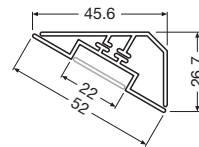

Profilsystem auf einen Blick

B 14,7 x H 9,7 x L 2100 mm
LF-LTS-2100
 4008321978981

B 15,2 x H 6 x L 3000 mm
FX-QMS-G1-TU15H6-300
 4052899448865

B 22 x H 6 x L 3000 mm
FX-QMS-G1-TU15H6W3-300
 4052899448889

B 16 x H 12 x L 3000 mm
FX-QMS-G1-TU16H12LS-300
 4052899448867

B 26 x H 24,5 x L 3000 mm
FX-QMW-G1-TU26H25-300
 4052899448803

B 30 x H 25 x L 3000 mm
FX-QMW-G1-TU26H25W2-300
 4052899448841

B 46 x H 25 x L 3000 mm
FX-QMW-G1-TU26H25W10-300
 4052899448773