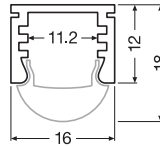

B 16 x H 12 x L 3000 mm
FX-QMS-G1-TU16H12LS-300
4052899449046