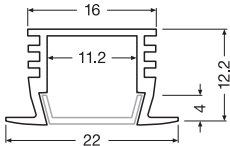

Profilsystem auf einen Blick

B 14,7 x H 9,7 x L 2100 mm
LF-LTS-2100
 4008321978981

B 15,2 x H 6 x L 3000 mm
FX-QMS-G1-TU15H6-300
 4052899448865

B 22 x H 6 x L 3000 mm
FX-QMS-G1-TU15H6W3-300
 4052899448889

B 16 x H 12 x L 3000 mm
FX-QMS-G1-TU16H12-300
 4052899448964

B 22 x H 12 x L 2000 mm
FX-QMS-G1-TU16H12W3-300
 4052899448988

B 18,5 x H 15,8 x L 3000 mm
FX-QMS-G1-TR19H16-300
 4052899449008

B 16 x H 12 x L 3000 mm
FX-QMS-G1-TU16H12LS-300
 4052899449046